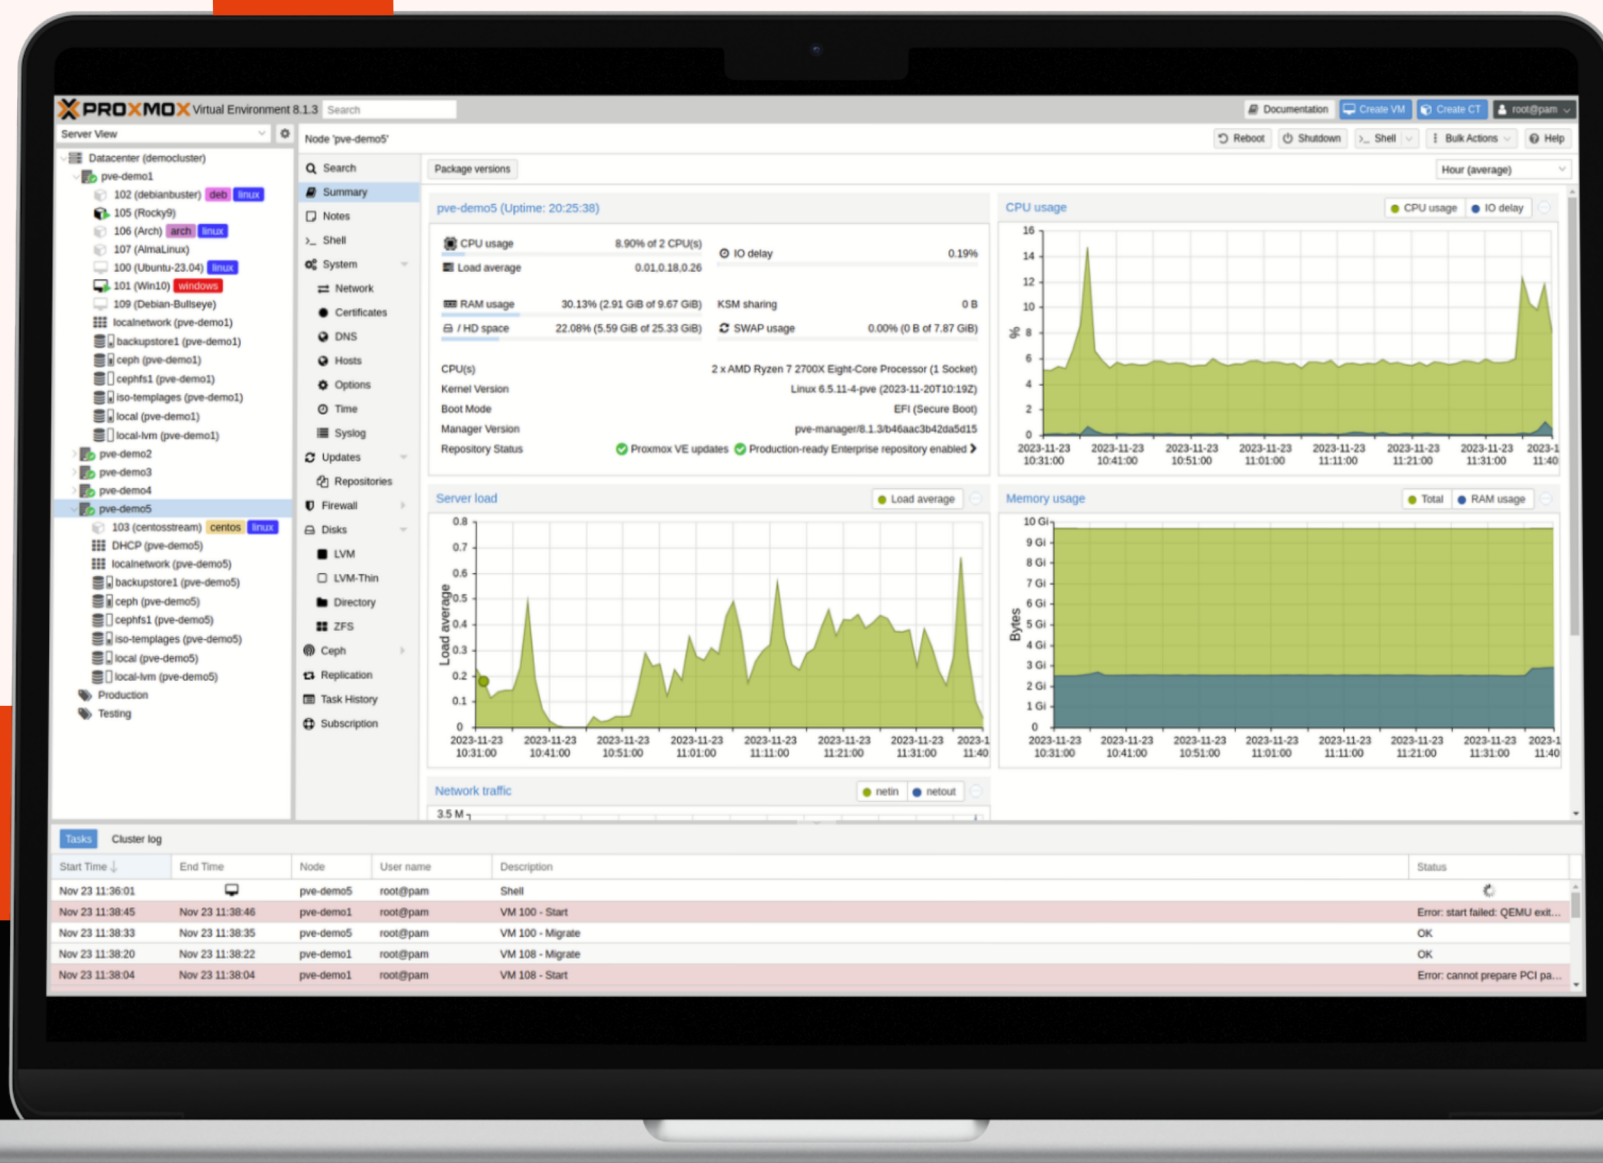

Proxmox Server Solutions GmbH, gegründet im Jahr 2005, ist ein führender Anbieter von innovativer Open Source-Software für die Vereinfachung des Server-Managements. Die Produkte und Dienstleistungen von Proxmox ermöglichen es Unternehmen, kostengünstige und sichere virtuelle IT-Umgebungen schnell einzurichten und effizient zu verwalten - mit allen Vorteilen von Open Source-Software.

www.inett.academy