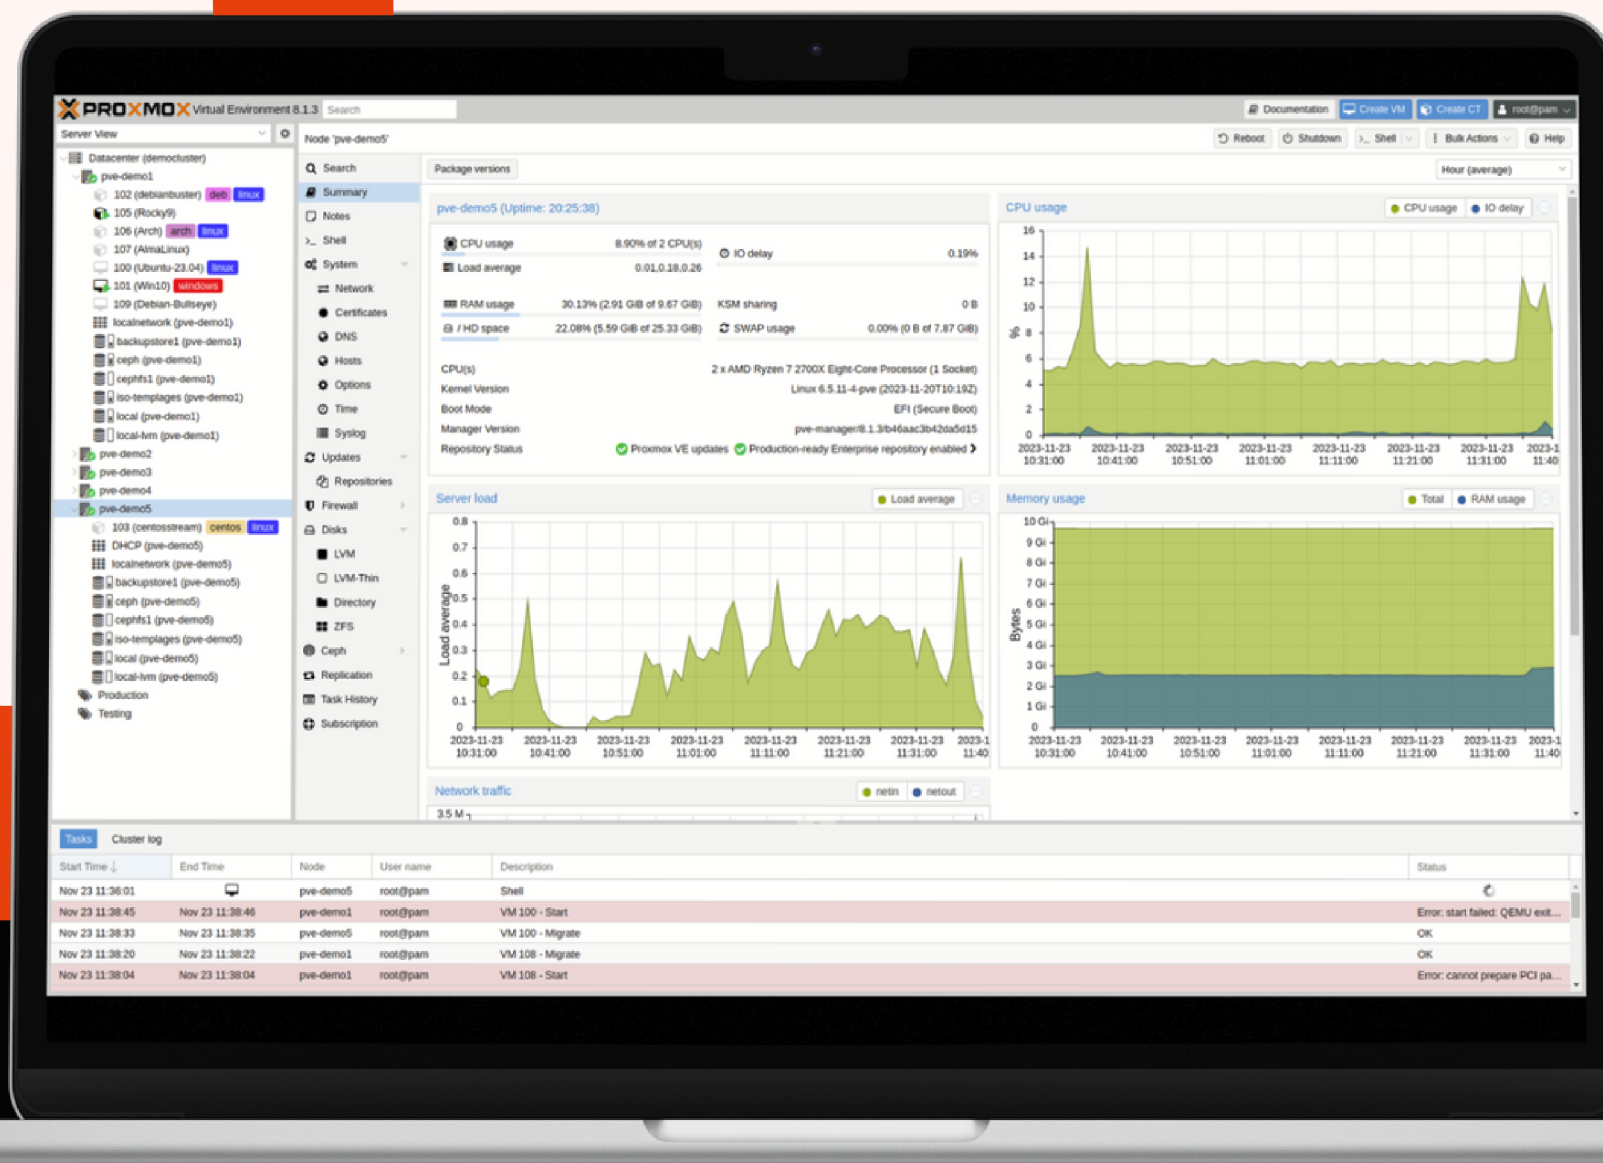

Proxmox Server Solutions GmbH, gegründet im Jahr 2005, ist ein führender Anbieter von innovativer Open Source-Software für die Vereinfachung des Server-Managements. Die Produkte und Dienstleistungen von Proxmox ermöglichen es Unternehmen, kostengünstige und sichere virtuelle IT-Umgebungen schnell einzurichten und effizient zu verwalten - mit allen Vorteilen von Open Source-Software.

www.inett.academy